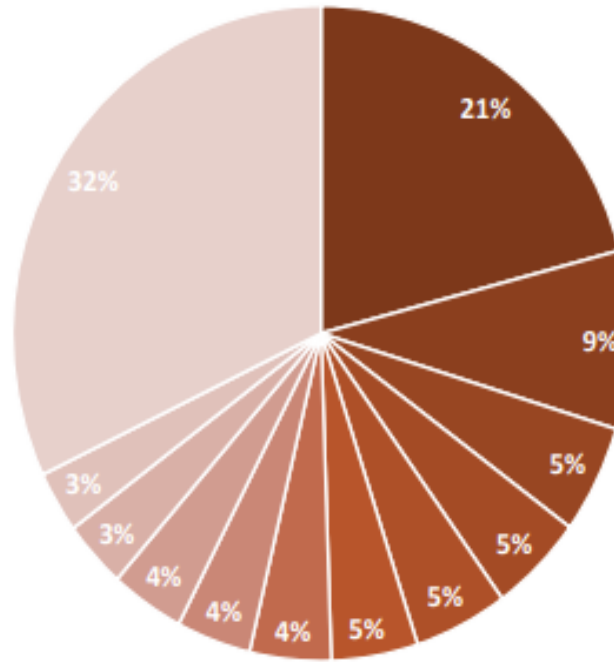

THỊ TRƯỜNG Ở VN

Top 10 Air Export Commodities by Volume in 2022 (%)

(*) Electrical machinery & equipment	85
Mineral fuels, mineral oils	27
Wood & articles of wood	44
Apparel & clothing, knitted or crocheted	61
Nuclear reactors, boilers, machinery	84
Preparations of cereals, flour, starch, milk	19
Apparel & clothing, not knitted or crocheted	62
Footwear, gaiters	64
Beverages, spirits & vinegar	22
Preparations of vegetables, fruit, nuts	20
Toys, games and sports requisites	95
Other