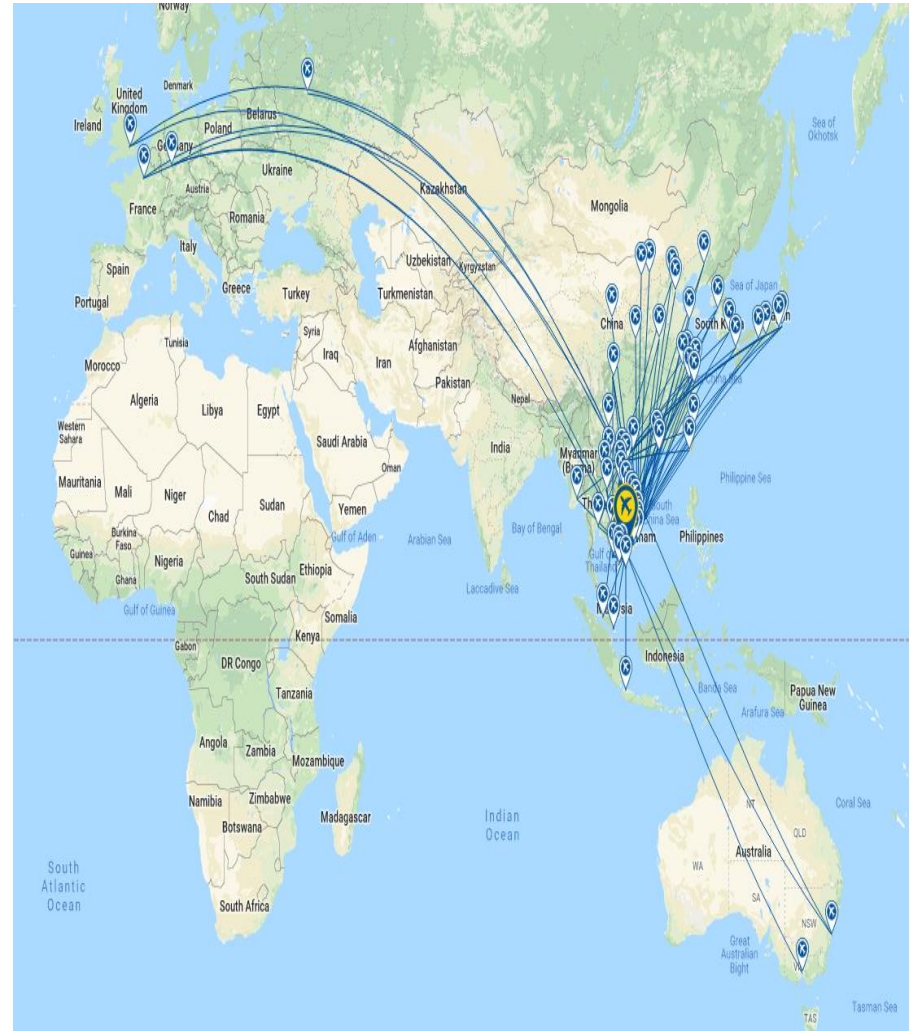

2023

- Mở rộng chi nhánh ra Thế giới, bắt đầu tại Hoa Kỳ.

HOP TIEN'S OFFICE

Head Office

- 24 Ba Vì, P.4, Q. Tân Bình, TP.HCM.

HA NOI BRANCH

- Sân bay quốc tế Nội Bài

DA NANG BRANCH

- Sân bay quốc tế Đà Nẵng

CAN THO BRANCH

- Sân bay quốc tế Cần Thơ
- 44 Trần Quang Khải, Phường Cái Khế, Quận Ninh Kiều., Cần Thơ.

CA MAU BRANCH

- 84 Tôn Đức Thắng, P. 5, TP. Cà Mau

DAK LAK BRANCH

- 25 Ngô Gia Tự, Tân An , TP. Buôn Mê Thuật, Đak Lak.

Phạm vi kinh doanh

Vận tải hàng không & đường biển.

Phân phối, vận chuyển bằng đường bộ

Dịch vụ kho bãi.

Vận hành các chuyến bay Charter

Dịch vụ thủ tục hải quan

MẠNG LƯỚI VẬN TẢI

KHÁCH HÀNG