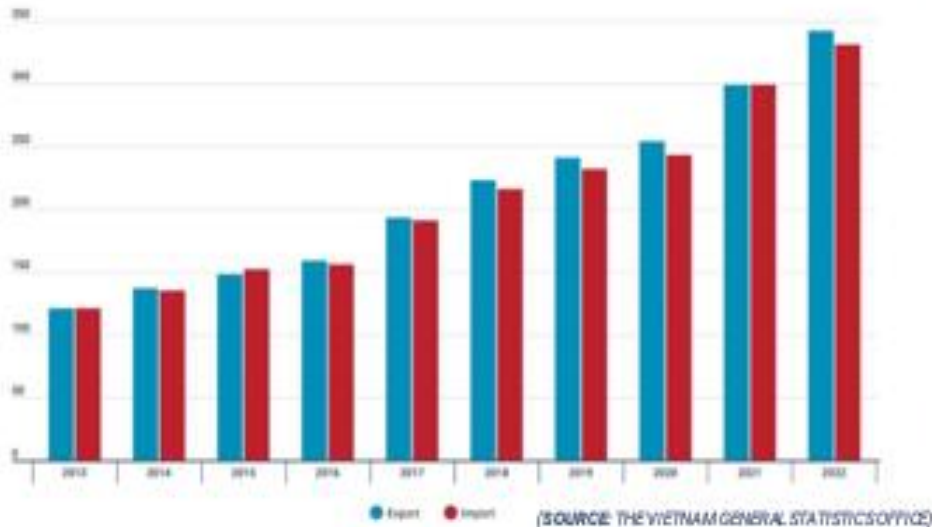

ĐỐI TÁC CHIẾN LƯỢC

ĐỐI TÁC (miền Bắc VN)

THỊ TRƯỜNG Ở VN

IMPORT AND EXPORT SITUATION IN VIETNAM

Vietnam's import and export value (Period 2013 - 2022)
Unit: USD

THỊ TRƯỜNG Ở VN

Top 10 Air Export Commodities by Volume in 2022 (%)